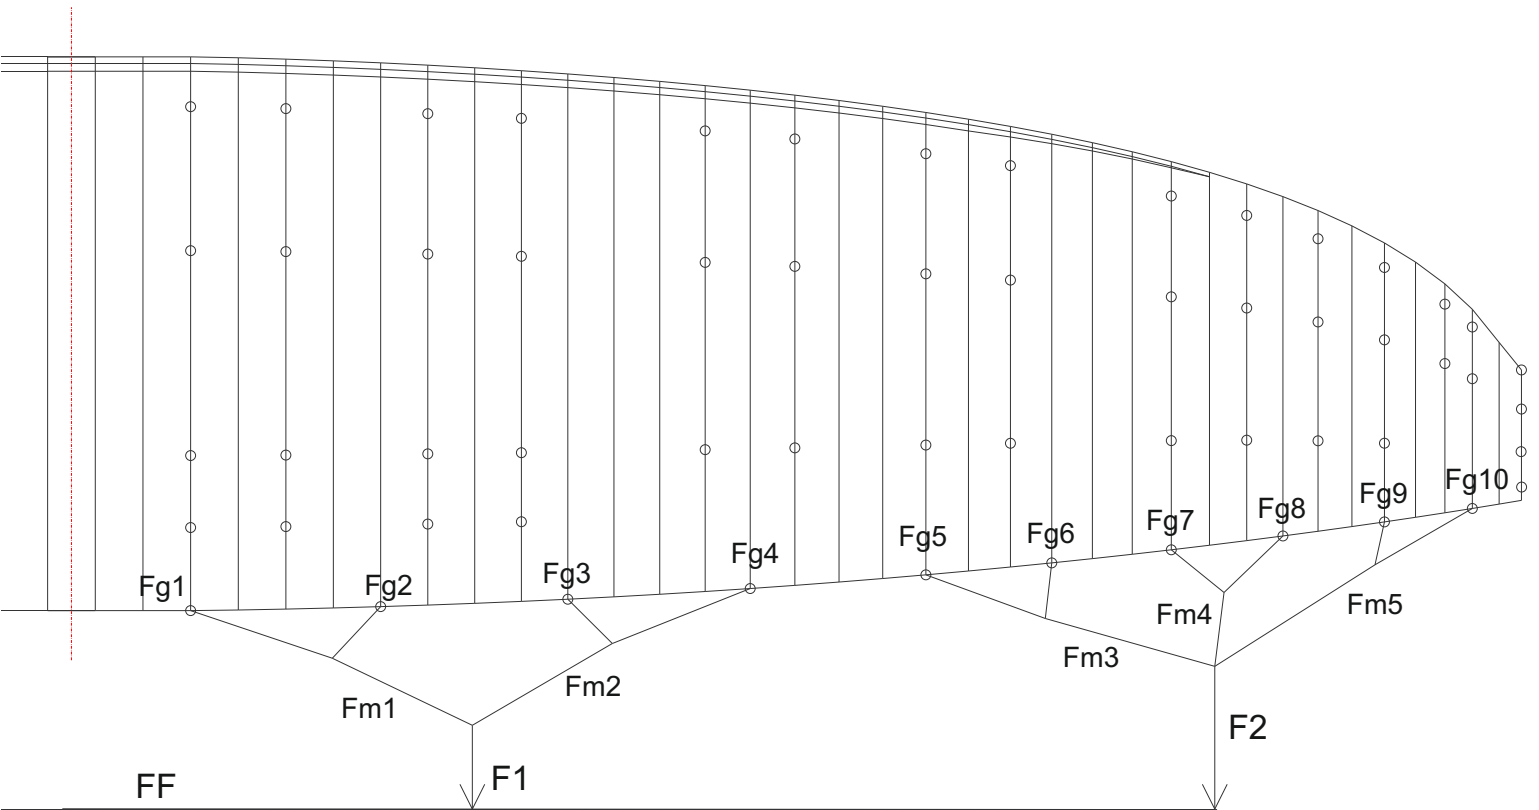

TRITON 2

	S	M	L	Supplier	Line type S,M	Line type L
A1	493,2	519,4	540,4	Liros	PPSL160-RED	PPSL200-RED
A2	472,3	498,0	518,6	Liros	PPSL160-RED	PPSL160-RED
A3	502,6	530,3	552,4	Elderid	ED8kU-120D-RED	ED8kU-120D-RED
AM01	151,0	158,8	165,1	Elderid	ED8kU-120DD-RED	ED8kU-135DD-RED
AM02	145,5	153,4	159,6	Elderid	ED8kU-120DD-RED	ED8kU-135DD-RED
AM03	156,0	164,1	170,6	Elderid	ED8kU-120DD-RED	ED8kU-135DD-RED
AM04	148,3	156,3	162,6	Elderid	ED8kU-120DD-RED	ED8kU-135DD-RED
AM05	106,0	111,5	115,9	Elderid	ED8kU-90DD-RED	ED8kU-90DD-RED
AM06	100,4	105,8	110,1	Elderid	ED8kU-90DD-RED	ED8kU-90DD-RED
AG01	73,5	77,3	80,4	Liros	DC60-RED	DC60-RED
AG02	65,9	69,4	72,3	Liros	DC60-RED	DC60-RED
AG03	67,5	71,0	73,8	Liros	DC60-RED	DC60-RED
AG04	70,2	73,9	76,9	Liros	DC60-RED	DC60-RED
AG05	69,5	73,1	76,0	Liros	DC60-RED	DC60-RED
AG06	61,4	64,7	67,3	Liros	DC60-RED	DC60-RED
AG07	62,1	65,3	67,9	Liros	DC60-RED	DC60-RED
AG08	62,6	65,9	68,6	Liros	DC60-RED	DC60-RED
AG09	57,9	60,9	63,4	Liros	DC60-RED	DC60-RED
AG10	51,0	53,7	55,9	Liros	DC60-RED	DC60-RED
AG11	49,7	52,3	54,3	Liros	DC60-RED	DC60-RED
AG12	48,8	51,4	53,4	Liros	DC60-RED	DC60-RED
AG13	31,7	33,3	34,6	Liros	DC60-RED	DC60-RED
AG14	24,7	26,0	27,1	Liros	DC60-RED	DC60-RED
B1	490,6	516,7	537,6	Liros	PPSL160-YEL	PPSL160-YEL
B2	471,0	496,7	517,2	Liros	PPSL160-YEL	PPSL160-YEL
B3	501,5	529,1	551,3	Elderid	ED8kU-120D-RED	ED8kU-120D-RED
BM01	146,3	153,8	159,9	Elderid	ED8kU-120DD-RED	ED8kU-135DD-RED
BM02	141,0	148,6	154,6	Elderid	ED8kU-120DD-RED	ED8kU-135DD-RED
BM03	150,9	158,8	165,0	Elderid	ED8kU-120DD-RED	ED8kU-135DD-RED
BM04	144,0	151,7	157,9	Elderid	ED8kU-120DD-RED	ED8kU-135DD-RED
BM05	102,6	107,9	112,2	Elderid	ED8kU-90DD-RED	ED8kU-90DD-RED
BM06	98,1	103,3	107,5	Elderid	ED8kU-90DD-RED	ED8kU-90DD-RED
BG01	73,5	77,3	80,4	Liros	DC60-RED	DC60-RED
BG02	65,8	69,4	72,2	Liros	DC60-RED	DC60-RED
BG03	67,3	70,8	73,6	Liros	DC60-RED	DC60-RED
BG04	70,3	74,0	77,0	Liros	DC60-RED	DC60-RED
BG05	69,4	73,0	75,9	Liros	DC60-RED	DC60-RED
BG06	61,4	64,7	67,4	Liros	DC60-RED	DC60-RED
BG07	61,9	65,1	67,6	Liros	DC60-RED	DC60-RED
BG08	62,7	66,0	68,7	Liros	DC60-RED	DC60-RED
BG09	57,6	60,7	63,1	Liros	DC60-RED	DC60-RED
BG10	51,1	53,9	56,1	Liros	DC60-RED	DC60-RED
BG11	49,3	51,9	53,9	Liros	DC60-RED	DC60-RED
BG12	48,7	51,3	53,3	Liros	DC60-RED	DC60-RED
BG13	30,9	32,6	33,9	Liros	DC60-RED	DC60-RED
BG14	25,6	27,0	28,1	Liros	DC60-RED	DC60-RED
C1	493,9	519,8	541,3	Elderid	ED8kU-135D-RED	ED8kU-135D-RED
C2	470,5	496,2	516,7	Elderid	ED8kU-135D-RED	ED8kU-135D-RED
C3	502,6	530,4	552,6	Elderid	ED8kU-120D-RED	ED8kU-120D-RED