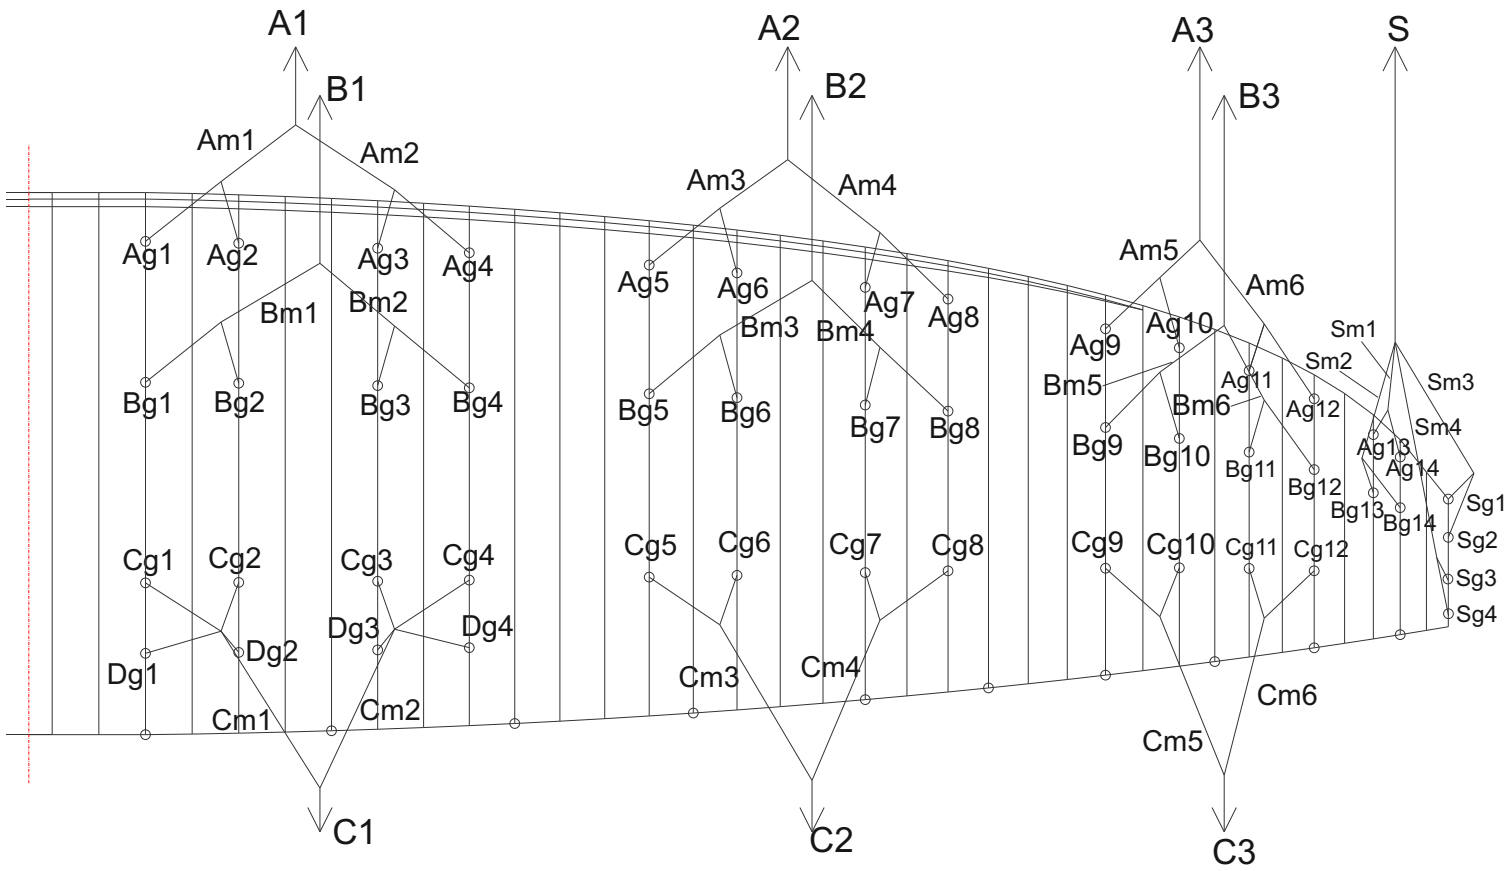

TRITON 2

	S	M	L	Supplier	Line type S,M	Line type L
A1	493,2	519,4	540,4	Liros	PPSL160-RED	PPSL200-RED
A2	472,3	498,0	518,6	Liros	PPSL160-RED	PPSL160-RED
A3	502,6	530,3	552,4	Elderid	ED8kU-120D-RED	ED8kU-120D-RED
AM01	151,0	158,8	165,1	Elderid	ED8kU-120DD-RED	ED8kU-135DD-RED
AM02	145,5	153,4	159,6	Elderid	ED8kU-120DD-RED	ED8kU-135DD-RED
AM03	156,0	164,1	170,6	Elderid	ED8kU-120DD-RED	ED8kU-135DD-RED
AM04	148,3	156,3	162,6	Elderid	ED8kU-120DD-RED	ED8kU-135DD-RED
AM05	106,0	111,5	115,9	Elderid	ED8kU-90DD-RED	ED8kU-90DD-RED
AM06	100,4	105,8	110,1	Elderid	ED8kU-90DD-RED	ED8kU-90DD-RED
AG01	73,5	77,3	80,4	Liros	DC60-RED	DC60-RED
AG02	65,9	69,4	72,3	Liros	DC60-RED	DC60-RED
AG03	67,5	71,0	73,8	Liros	DC60-RED	DC60-RED
AG04	70,2	73,9	76,9	Liros	DC60-RED	DC60-RED
AG05	69,5	73,1	76,0	Liros	DC60-RED	DC60-RED
AG06	61,4	64,7	67,3	Liros	DC60-RED	DC60-RED
AG07	62,1	65,3	67,9	Liros	DC60-RED	DC60-RED
AG08	62,6	65,9	68,6	Liros	DC60-RED	DC60-RED
AG09	57,9	60,9	63,4	Liros	DC60-RED	DC60-RED
AG10	51,0	53,7	55,9	Liros	DC60-RED	DC60-RED
AG11	49,7	52,3	54,3	Liros	DC60-RED	DC60-RED
AG12	48,8	51,4	53,4	Liros	DC60-RED	DC60-RED
AG13	31,7	33,3	34,6	Liros	DC60-RED	DC60-RED
AG14	24,7	26,0	27,1	Liros	DC60-RED	DC60-RED
B1	490,6	516,7	537,6	Liros	PPSL160-YEL	PPSL160-YEL
B2	471,0	496,7	517,2	Liros	PPSL160-YEL	PPSL160-YEL
B3	501,5	529,1	551,3	Elderid	ED8kU-120D-RED	ED8kU-120D-RED
BM01	146,3	153,8	159,9	Elderid	ED8kU-120DD-RED	ED8kU-135DD-RED
BM02	141,0	148,6	154,6	Elderid	ED8kU-120DD-RED	ED8kU-135DD-RED
BM03	150,9	158,8	165,0	Elderid	ED8kU-120DD-RED	ED8kU-135DD-RED
BM04	144,0	151,7	157,9	Elderid	ED8kU-120DD-RED	ED8kU-135DD-RED
BM05	102,6	107,9	112,2	Elderid	ED8kU-90DD-RED	ED8kU-90DD-RED
BM06	98,1	103,3	107,5	Elderid	ED8kU-90DD-RED	ED8kU-90DD-RED
BG01	73,5	77,3	80,4	Liros	DC60-RED	DC60-RED
BG02	65,8	69,4	72,2	Liros	DC60-RED	DC60-RED
BG03	67,3	70,8	73,6	Liros	DC60-RED	DC60-RED
BG04	70,3	74,0	77,0	Liros	DC60-RED	DC60-RED
BG05	69,4	73,0	75,9	Liros	DC60-RED	DC60-RED
BG06	61,4	64,7	67,4	Liros	DC60-RED	DC60-RED
BG07	61,9	65,1	67,6	Liros	DC60-RED	DC60-RED
BG08	62,7	66,0	68,7	Liros	DC60-RED	DC60-RED
BG09	57,6	60,7	63,1	Liros	DC60-RED	DC60-RED
BG10	51,1	53,9	56,1	Liros	DC60-RED	DC60-RED
BG11	49,3	51,9	53,9	Liros	DC60-RED	DC60-RED
BG12	48,7	51,3	53,3	Liros	DC60-RED	DC60-RED
BG13	30,9	32,6	33,9	Liros	DC60-RED	DC60-RED
BG14	25,6	27,0	28,1	Liros	DC60-RED	DC60-RED
C1	493,9	519,8	541,3	Elderid	ED8kU-135D-RED	ED8kU-135D-RED
C2	470,5	496,2	516,7	Elderid	ED8kU-135D-RED	ED8kU-135D-RED
C3	502,6	530,4	552,6	Elderid	ED8kU-120D-RED	ED8kU-120D-RED